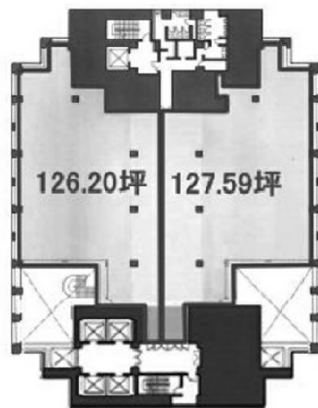

# スフィアタワー天王洲 7階160.49坪

東京都品川区東品川2-2-8

物件MAP

賃貸条件	
坪数	160.49坪
階数	7階（東申込有）
入居可能日	

ビル情報	
所在地	東京都品川区東品川2-2-8
最寄り駅	東京モノレール 天王洲アイル駅 徒歩1分 東京臨海高速鉄道 天王洲アイル駅 徒歩3分
エリア	大崎・天王洲エリア
竣工	1993年4月
耐震	新耐震基準
階数	地上28階 地下2階
用途	事務所
構造	S造

設備情報	
エレベーター	8基
空調	セントラル空調
OAフロア	
基準階天井高	2,650mm
光ファイバー	有り
トイレ	男女別・室外
セキュリティ	有り
駐車場	有り

事務所移転の簡単検索サイト

スフィアタワー天王洲 7階160.49坪 東京都品川区東品川2-2-8

大崎・天王洲エリア（ビルID：0028221）の賃貸オフィス

貸事務所・レンタルオフィス・オフィス移転ならQuickService

物件詳細はこちらから