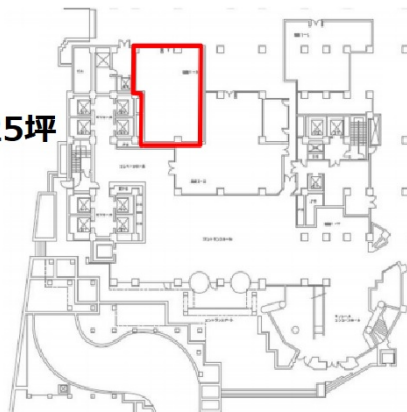

スフィアタワー天王洲 1階40.25坪

東京都品川区東品川2-2-8

40.25坪

物件MAP

賃貸条件	
坪数	40.25坪
階数	1階（申込有）
入居可能日	
ビル情報	
所在地	東京都品川区東品川2-2-8
最寄り駅	東京モノレール 天王洲アイル駅 徒歩1分 東京臨海高速鉄道 天王洲アイル駅 徒歩3分
エリア	大崎・天王洲エリア
竣工	1993年4月
耐震	新耐震基準
階数	地上28階 地下2階
用途	店舗
構造	S造
設備情報	
エレベーター	8基
空調	セントラル空調
OAフロア	
基準階天井高	2,650mm
光ファイバー	有り
トイレ	男女別・室外
セキュリティ	有り
駐車場	有り