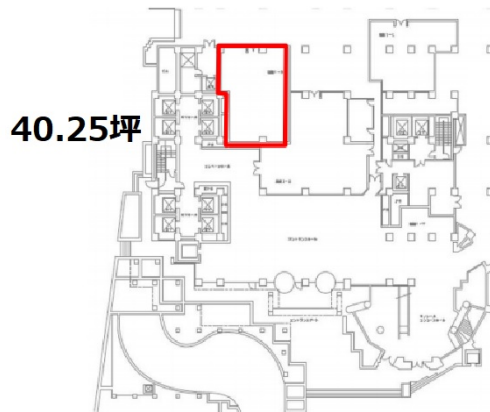

スフィアタワー天王洲 1階40.25坪

東京都品川区東品川2-2-8

40.25坪

物件MAP

賃貸条件	
坪数	40.25坪
階数	1階 (申込有)
入居可能日	

ビル情報	
所在地	東京都品川区東品川2-2-8
最寄り駅	東京モノレール 天王洲アイル駅 徒歩1分 東京臨海高速鉄道 天王洲アイル駅 徒歩3分
エリア	大崎・天王洲エリア
竣工	1993年4月
耐震	新耐震基準
階数	地上28階 地下2階
用途	店舗
構造	S造

設備情報	
エレベーター	8基
空調	セントラル空調
OAフロア	
基準階天井高	2,650mm
光ファイバー	有り
トイレ	男女別・室外
セキュリティ	有り
駐車場	有り

事務所移転の簡単検索サイト

スフィアタワー天王洲 1階40.25坪 東京都品川区東品川2-2-8

大崎・天王洲エリア (ビルID: 0028221) の賃貸オフィス

貸事務所・レンタルオフィス・オフィス移転ならQuickService