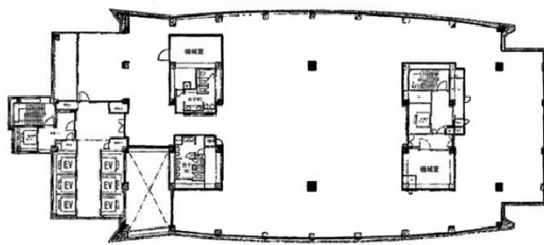

天王洲オーシャンスクエア 15階51.66坪

東京都品川区東品川2-2-20

物件MAP

| 賃貸条件 | |
|---------|---------|
| 月額賃料 | 相談 |
| 坪数 | 51.66坪 |
| 坪単価 | 相談 |
| 共益費 | 相談 |
| 礼金 | 無し |
| 敷金（保証金） | 相談 |
| 階数 | 15階 |
| 入居可能日 | 2024年7月 |

| ビル情報 | |
|------|--|
| 所在地 | 東京都品川区東品川2-2-20 |
| 最寄り駅 | 東京モノレール 天王洲アイル駅 徒歩1分 東京臨海高速鉄道 天王洲アイル駅 徒歩1分 JR山手線 品川駅 徒歩15分 |
| エリア | 大崎・天王洲エリア |
| 竣工 | 1994年10月 |
| 耐震 | 新耐震基準 |
| 階数 | 地上25階 地下2階 |
| 用途 | 店舗 |
| 構造 | S造、一部SRC造 |

| 設備情報 | |
|--------|---------|
| エレベーター | 14基 |
| 空調 | セントラル空調 |
| OAフロア | |
| 基準階天井高 | 2,700mm |
| 光ファイバー | 有り |
| トイレ | 男女別・室外 |
| セキュリティ | 有り |
| 駐車場 | 有り |