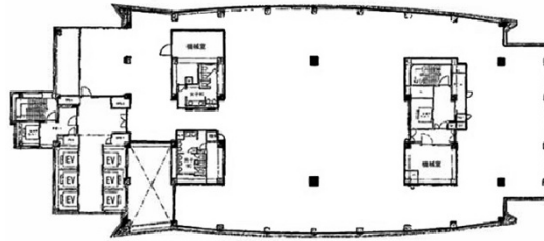

# 天王洲オーシャンスクエア 15階51.66坪

東京都品川区東品川2-2-20

## 物件MAP

賃貸条件	
月額賃料	相談
坪数	51.66坪
坪単価	相談
共益費	相談
礼金	無し
敷金（保証金）	相談
階数	15階
入居可能日	2024年7月

ビル情報	
所在地	東京都品川区東品川2-2-20
最寄り駅	東京モノレール 天王洲アイル駅 徒歩1分 東京臨海高速鉄道 天王洲アイル駅 徒歩1分 JR山手線 品川駅 徒歩15分
エリア	大崎・天王洲エリア
竣工	1994年10月
耐震	新耐震基準
階数	地上25階 地下2階
用途	店舗
構造	S造、一部SRC造