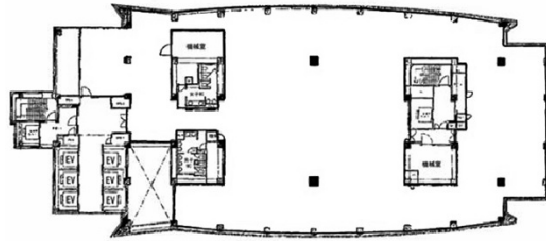

天王洲オーシャンスクエア 1階14坪

東京都品川区東品川2-2-20

物件MAP

賃貸条件	
月額賃料	相談
坪数	14坪
坪単価	相談
共益費	相談
礼金	無し
敷金（保証金）	相談
階数	1階（先行有）
入居可能日	即日

ビル情報	
所在地	東京都品川区東品川2-2-20
最寄り駅	東京モノレール 天王洲アイル駅 徒歩1分 東京臨海高速鉄道 天王洲アイル駅 徒歩1分 JR山手線 品川駅 徒歩15分
エリア	大崎・天王洲エリア
竣工	1994年10月
耐震	新耐震基準
階数	地上25階 地下2階
用途	店舗
構造	S造、一部SRC造

設備情報	
エレベーター	14基
空調	セントラル空調
OAフロア	
基準階天井高	2,700mm
光ファイバー	有り
トイレ	男女別・室外
セキュリティ	有り
駐車場	有り