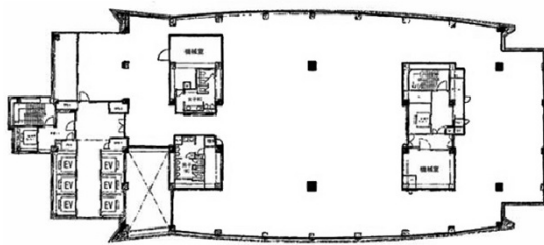

天王洲オーシャンスクエア 1階14坪

東京都品川区東品川2-2-20

物件MAP

賃貸条件	
月額賃料	相談
坪数	14坪
坪単価	相談
共益費	相談
礼金	無し
敷金（保証金）	相談
階数	1階（先行有）
入居可能日	即日

ビル情報	
所在地	東京都品川区東品川2-2-20
最寄り駅	東京モノレール 天王洲アイル駅 徒歩1分 東京臨海高速鉄道 天王洲アイル駅 徒歩1分 JR山手線 品川駅 徒歩15分
エリア	大崎・天王洲エリア
竣工	1994年10月
耐震	新耐震基準
階数	地上25階 地下2階
用途	店舗
構造	S造、一部SRC造

設備情報	
エレベーター	14基
空調	セントラル空調
OAフロア	
基準階天井高	2,700mm
光ファイバー	有り
トイレ	男女別・室外
セキュリティ	有り
駐車場	有り

事務所移転の簡単検索サイト

Quick Service

クイックサービス

天王洲オーシャンスクエア 1階14坪 東京都品川区東品川2-2-20

大崎・天王洲エリア（ビルID：0028217）の賃貸オフィス

貸事務所・レンタルオフィス・オフィス移転ならQuickService