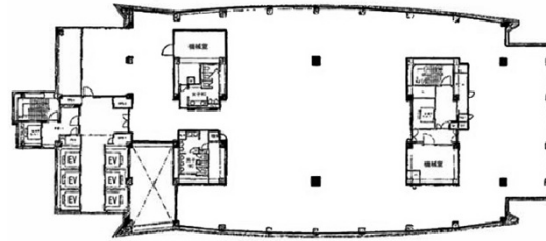

天王洲オーシャンスクエア 14階100.84坪

東京都品川区東品川2-2-20

物件MAP

賃貸条件	
月額賃料	相談
坪数	100.84坪
坪単価	相談
共益費	相談
礼金	無し
敷金（保証金）	相談
階数	14階
入居可能日	即日

ビル情報	
所在地	東京都品川区東品川2-2-20
最寄り駅	東京モノレール 天王洲アイランド 徒歩1分 東京臨海高速鉄道 天王洲アイランド 徒歩1分 JR山手線 品川駅 徒歩15分
エリア	大崎・天王洲エリア
竣工	1994年10月
耐震	新耐震基準
階数	地上25階 地下2階
用途	事務所
構造	S造、一部SRC造

設備情報	
エレベーター	14基
空調	セントラル空調
OAフロア	
基準階天井高	2,700mm
光ファイバー	有り
トイレ	男女別・室外
セキュリティ	有り
駐車場	有り