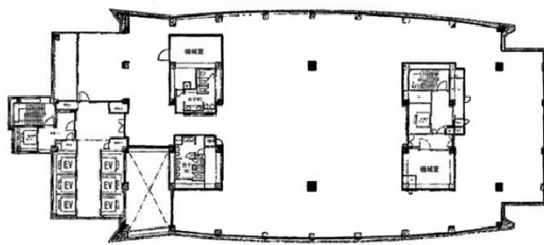

# 天王洲オーシャンスクエア 14階100.84坪

東京都品川区東品川2-2-20

## 物件MAP

賃貸条件	
月額賃料	相談
坪数	100.84坪
坪単価	相談
共益費	相談
礼金	無し
敷金（保証金）	相談
階数	14階
入居可能日	即日

ビル情報	
所在地	東京都品川区東品川2-2-20
最寄り駅	東京モノレール 天王洲アイル駅 徒歩1分 東京臨海高速鉄道 天王洲アイル駅 徒歩1分 JR山手線 品川駅 徒歩15分
エリア	大崎・天王洲エリア
竣工	1994年10月
耐震	新耐震基準
階数	地上25階 地下2階
用途	事務所
構造	S造、一部SRC造