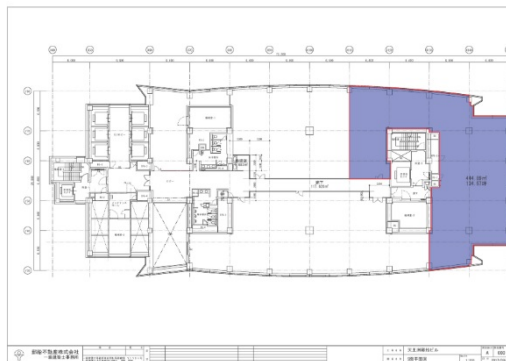

天王洲オーシャンスクエア 5階134.58坪

東京都品川区東品川2-2-20

物件MAP

賃貸条件	
月額賃料	相談
坪数	134.58坪
坪単価	相談
共益費	相談
礼金	無し
敷金（保証金）	相談
階数	5階
入居可能日	即日

ビル情報	
所在地	東京都品川区東品川2-2-20
最寄り駅	東京モノレール 天王洲アイル駅 徒歩1分 東京臨海高速鉄道 天王洲アイル駅 徒歩1分 JR山手線 品川駅 徒歩15分
エリア	大崎・天王洲エリア
竣工	1994年10月
耐震	新耐震基準
階数	地上25階 地下2階
用途	事務所
構造	S造、一部SRC造

設備情報	
エレベーター	14基
空調	セントラル空調
OAフロア	
基準階天井高	2,700mm
光ファイバー	有り
トイレ	男女別・室外
セキュリティ	有り
駐車場	有り