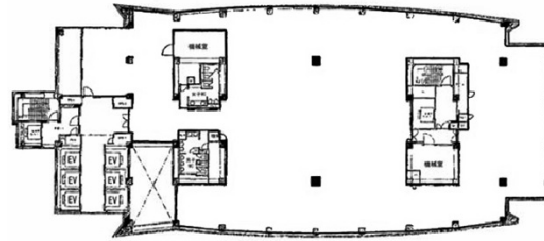

天王洲オーシャンスクエア 1階25.38坪

東京都品川区東品川2-2-20

物件MAP

賃貸条件	
坪数	25.38坪
階数	1階 (107A)
入居可能日	
ビル情報	
所在地	東京都品川区東品川2-2-20
最寄り駅	東京モノレール 天王洲アイル駅 徒歩1分 東京臨海高速鉄道 天王洲アイル駅 徒歩1分 JR山手線 品川駅 徒歩15分
エリア	大崎・天王洲エリア
竣工	1994年10月
耐震	新耐震基準
階数	地上25階 地下2階
用途	店舗
構造	S造、一部SRC造
設備情報	
エレベーター	14基
空調	セントラル空調
OAフロア	
基準階天井高	2,700mm
光ファイバー	有り
トイレ	男女別・室外
セキュリティ	有り
駐車場	有り