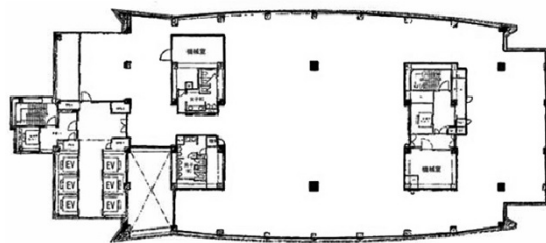

天王洲オーシャンスクエア 1階25.38坪

東京都品川区東品川2-2-20

物件MAP

賃貸条件	
坪数	25.38坪
階数	1階 (107A)
入居可能日	
ビル情報	
所在地	東京都品川区東品川2-2-20
最寄り駅	東京モノレール 天王洲アイル駅 徒歩1分 東京臨海高速鉄道 天王洲アイル駅 徒歩1分 JR山手線 品川駅 徒歩15分
エリア	大崎・天王洲エリア
竣工	1994年10月
耐震	新耐震基準
階数	地上25階 地下2階
用途	店舗
構造	S造、一部SRC造
設備情報	
エレベーター	14基
空調	セントラル空調
OAフロア	
基準階天井高	2,700mm
光ファイバー	有り
トイレ	男女別・室外
セキュリティ	有り
駐車場	有り

事務所移転の簡単検索サイト

Quick Service

クイックサービス

天王洲オーシャンスクエア 1階25.38坪 東京都品川区東品川2-2-20

大崎・天王洲エリア (ビルID: 0028217) の賃貸オフィス

貸事務所・レンタルオフィス・オフィス移転ならQuickService

物件詳細はこちらから

0120-55-2620