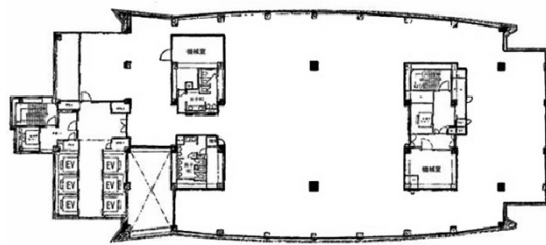

天王洲オーシャンスクエア 15階243坪

東京都品川区東品川2-2-20

物件MAP

賃貸条件	
月額賃料	相談
坪数	243坪
坪単価	相談
共益費	相談
礼金	無し
敷金（保証金）	相談
階数	15階
入居可能日	即日

ビル情報	
所在地	東京都品川区東品川2-2-20
最寄り駅	東京モノレール 天王洲アイル駅 徒歩1分 東京臨海高速鉄道 天王洲アイル駅 徒歩1分 JR山手線 品川駅 徒歩15分
エリア	大崎・天王洲エリア
竣工	1994年10月
耐震	新耐震基準
階数	地上25階 地下2階
用途	事務所
構造	S造、一部SRC造

設備情報	
エレベーター	14基
空調	セントラル空調
OAフロア	
基準階天井高	2,700mm
光ファイバー	有り
トイレ	男女別・室外
セキュリティ	有り
駐車場	有り