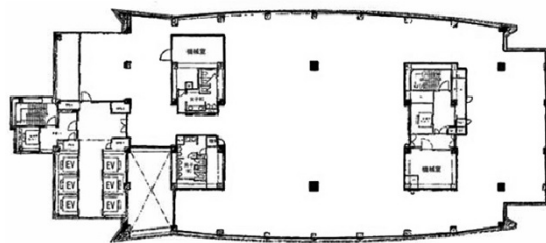

# 天王洲オーシャンスクエア 15階243坪

東京都品川区東品川2-2-20

## 物件MAP

賃貸条件	
月額賃料	相談
坪数	243坪
坪単価	相談
共益費	相談
礼金	無し
敷金（保証金）	相談
階数	15階
入居可能日	即日

ビル情報	
所在地	東京都品川区東品川2-2-20
最寄り駅	東京モノレール 天王洲アイル駅 徒歩1分 東京臨海高速鉄道 天王洲アイル駅 徒歩1分 JR山手線 品川駅 徒歩15分
エリア	大崎・天王洲エリア
竣工	1994年10月
耐震	新耐震基準
階数	地上25階 地下2階
用途	事務所
構造	S造、一部SRC造