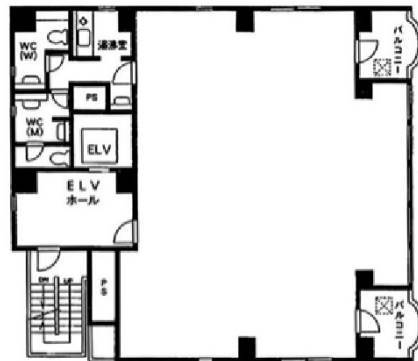

# 5セントラルビル 5階47.7坪

東京都品川区東五反田5-27-5

47.7坪

## 物件MAP

| 賃貸条件   |   |
|--------|---|
| 坪数     | 47.7坪   |
| 階数     | 5階  |
| 入居可能日  |   |
| ビル情報   |   |
| 所在地    | 東京都品川区東五反田5-27-5                                      |
| 最寄り駅   | JR山手線 五反田駅 徒歩1分<br>都営浅草線 五反田駅 徒歩1分<br>東急池上線 五反田駅 徒歩3分 |
| エリア    | 五反田・目黒エリア   |
| 竣工     | 1990年8月   |
| 耐震     | 新耐震基準   |
| 階数     | 地上13階 地下1階  |
| 用途     | 事務所/店舗  |
| 構造     | SRC造  |
| 設備情報   |   |
| エレベーター | 1基  |
| 空調     | 個別空調  |
| OAフロア  | OAフロア   |
| 基準階天井高 |   |
| 光ファイバー | 無し  |
| トイレ    | 男女別・室外  |
| セキュリティ | 有り  |
| 駐車場    | 無し  |