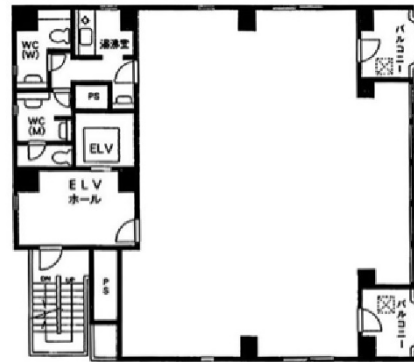

# 5セントラルビル 11階47.7坪

東京都品川区東五反田5-27-5

47.7坪

## 物件MAP

賃貸条件	
坪数	47.7坪
階数	11階
入居可能日	
ビル情報	
所在地	東京都品川区東五反田5-27-5
最寄り駅	JR山手線 五反田駅 徒歩1分 都営浅草線 五反田駅 徒歩1分 東急池上線 五反田駅 徒歩3分
エリア	五反田・目黒エリア
竣工	1990年8月
耐震	新耐震基準
階数	地上13階 地下1階
用途	事務所
構造	SRC造
設備情報	
エレベーター	1基
空調	個別空調
OAフロア	OAフロア
基準階天井高	
光ファイバー	無し
トイレ	男女別・室外
セキュリティ	有り
駐車場	無し