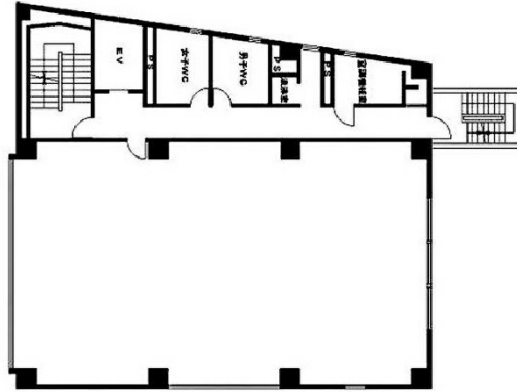

MLJ五反田ビル 9階19.07坪

東京都品川区東五反田5-25-16

物件MAP

賃貸条件	
坪数	19.07坪
階数	9階
入居可能日	
ビル情報	
所在地	東京都品川区東五反田5-25-16
最寄り駅	都営浅草線 五反田駅 徒歩1分 JR山手線 五反田駅 徒歩3分
エリア	五反田・目黒エリア
竣工	1980年5月
耐震	耐震補強済
階数	地上9階
用途	事務所
構造	S造
設備情報	
エレベーター	1基
空調	個別空調
OAフロア	OAフロア
基準階天井高	2,430mm
光ファイバー	有り
トイレ	男女別・室外
セキュリティ	有り
駐車場	有り