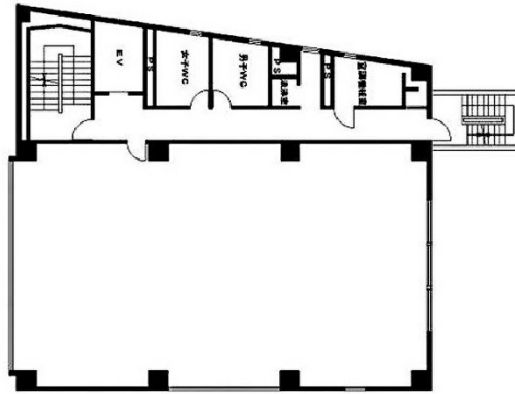

MLJ五反田ビル 9階64.64坪

東京都品川区東五反田5-25-16

物件MAP

賃貸条件	
坪数	64.64坪
階数	9階
入居可能日	

ビル情報	
所在地	東京都品川区東五反田5-25-16
最寄り駅	都営浅草線 五反田駅 徒歩1分 JR山手線 五反田駅 徒歩3分
エリア	五反田・目黒エリア
竣工	1980年5月
耐震	耐震補強済
階数	地上9階
用途	事務所
構造	S造

設備情報	
エレベーター	1基
空調	個別空調
OAフロア	OAフロア
基準階天井高	2,430mm
光ファイバー	有り
トイレ	男女別・室外
セキュリティ	有り
駐車場	有り