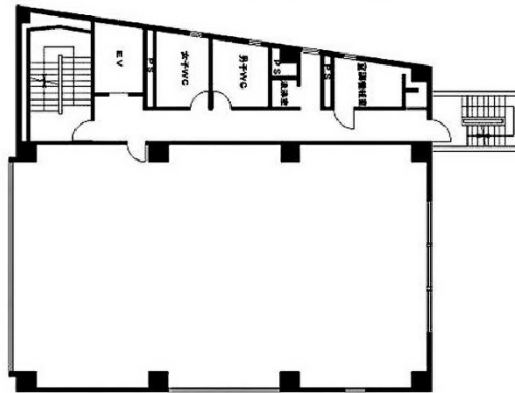

MLJ五反田ビル 7階19坪

東京都品川区東五反田5-25-16

物件MAP

| 賃貸条件 | |
|--------|------------------------------------|
| 坪数 | 19坪 |
| 階数 | 7階 |
| 入居可能日 | |
| ビル情報 | |
| 所在地 | 東京都品川区東五反田5-25-16 |
| 最寄り駅 | 都営浅草線 五反田駅 徒歩1分 JR山手線 五反田駅 徒歩3分 |
| エリア | 五反田・目黒エリア |
| 竣工 | 1980年5月 |
| 耐震 | 耐震補強済 |
| 階数 | 地上9階 |
| 用途 | 事務所 |
| 構造 | S造 |
| 設備情報 | |
| エレベーター | 1基 |
| 空調 | 個別空調 |
| OAフロア | OAフロア |
| 基準階天井高 | 2,430mm |
| 光ファイバー | 有り |
| トイレ | 男女別・室外 |
| セキュリティ | 有り |
| 駐車場 | 有り |