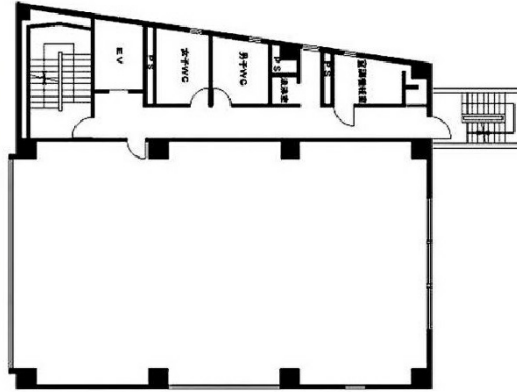

## 物件MAP

賃貸条件	
坪数	19坪
階数	7階
入居可能日	
ビル情報	
所在地	東京都品川区東五反田5-25-16
最寄り駅	都営浅草線 五反田駅 徒歩1分 JR山手線 五反田駅 徒歩3分
エリア	五反田・目黒エリア
竣工	1980年5月
耐震	耐震補強済
階数	地上9階
用途	事務所
構造	S造
設備情報	
エレベーター	1基
空調	個別空調
OAフロア	OAフロア
基準階天井高	2,430mm
光ファイバー	有り
トイレ	男女別・室外
セキュリティ	有り
駐車場	有り