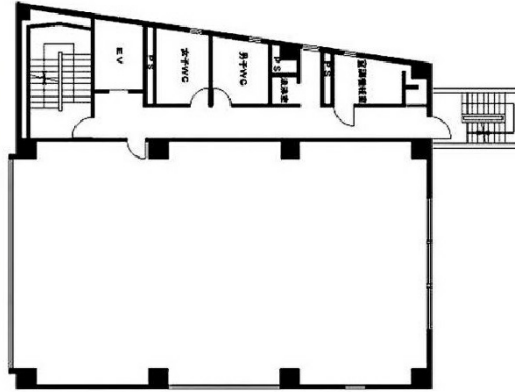

MLJ五反田ビル 4階64.64坪

東京都品川区東五反田5-25-16

物件MAP

賃貸条件	
坪数	64.64坪
階数	4階
入居可能日	

ビル情報	
所在地	東京都品川区東五反田5-25-16
最寄り駅	都営浅草線 五反田駅 徒歩1分 JR山手線 五反田駅 徒歩3分
エリア	五反田・目黒エリア
竣工	1980年5月
耐震	耐震補強済
階数	地上9階
用途	事務所
構造	S造

設備情報	
エレベーター	1基
空調	個別空調
OAフロア	OAフロア
基準階天井高	2,430mm
光ファイバー	有り
トイレ	男女別・室外
セキュリティ	有り
駐車場	有り