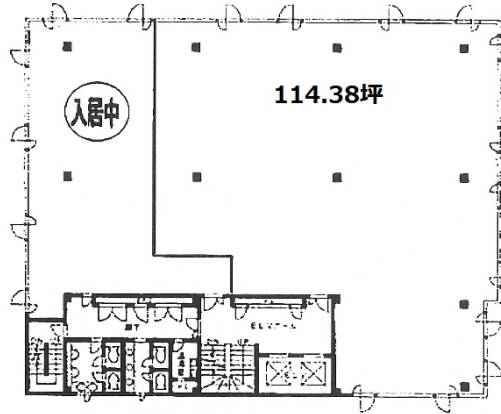

齊征池田山ビル 4階153.44坪

東京都品川区東五反田5-10-25

物件MAP

賃貸条件	
月額賃料	相談
坪数	153.44坪
坪単価	相談
共益費	賃料に含む
礼金	無し
敷金（保証金）	10ヶ月
階数	4階
入居可能日	相談

ビル情報	
所在地	東京都品川区東五反田5-10-25
最寄り駅	都営浅草線 五反田駅 徒歩2分 JR山手線 五反田駅 徒歩4分
エリア	五反田・目黒エリア
竣工	1994年10月
耐震	新耐震基準
階数	地上5階
用途	事務所
構造	RC造

設備情報	
エレベーター	2基
空調	個別空調
OAフロア	OAフロア
基準階天井高	2,500mm
光ファイバー	有り
トイレ	男女別・室外
セキュリティ	有り
駐車場	有り