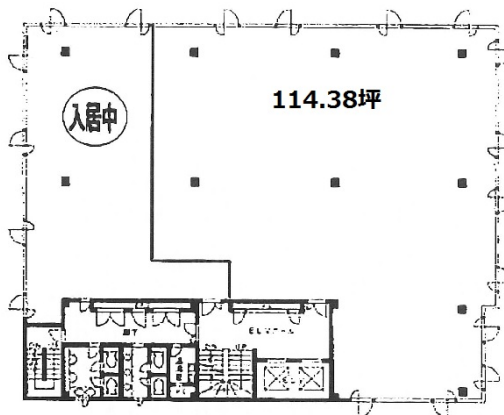

齊征池田山ビル 4階153.44坪

東京都品川区東五反田5-10-25

物件MAP

賃貸条件	
月額賃料	相談
坪数	153.44坪
坪単価	相談
共益費	賃料に含む
礼金	無し
敷金（保証金）	10ヶ月
階数	4階
入居可能日	相談

ビル情報	
所在地	東京都品川区東五反田5-10-25
最寄り駅	都営浅草線 五反田駅 徒歩2分 JR山手線 五反田駅 徒歩4分
エリア	五反田・目黒エリア
竣工	1994年10月
耐震	新耐震基準
階数	地上5階
用途	事務所
構造	RC造

設備情報	
エレベーター	2基
空調	個別空調
OAフロア	OAフロア
基準階天井高	2,500mm
光ファイバー	有り
トイレ	男女別・室外
セキュリティ	有り
駐車場	有り

事務所移転の簡単検索サイト

Quick Service

クイックサービス

齊征池田山ビル 4階153.44坪 東京都品川区東五反田5-10-25

五反田・目黒エリア（ビルID：0028190）の賃貸オフィス

貸事務所・レンタルオフィス・オフィス移転なら**QuickService**