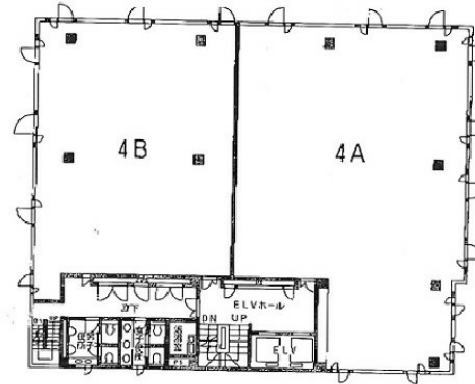

齊征池田山ビル 4階64.1坪

東京都品川区東五反田5-10-25

物件MAP

賃貸条件	
月額賃料	相談
坪数	64.1坪
坪単価	相談
共益費	賃料に含む
礼金	無し
敷金（保証金）	10ヶ月
階数	4階（4B）
入居可能日	相談

ビル情報	
所在地	東京都品川区東五反田5-10-25
最寄り駅	都営浅草線 五反田駅 徒歩2分 JR山手線 五反田駅 徒歩4分
エリア	五反田・目黒エリア
竣工	1994年10月
耐震	新耐震基準
階数	地上5階
用途	事務所
構造	RC造

設備情報	
エレベーター	2基
空調	個別空調
OAフロア	OAフロア
基準階天井高	2,500mm
光ファイバー	有り
トイレ	男女別・室外
セキュリティ	有り
駐車場	有り