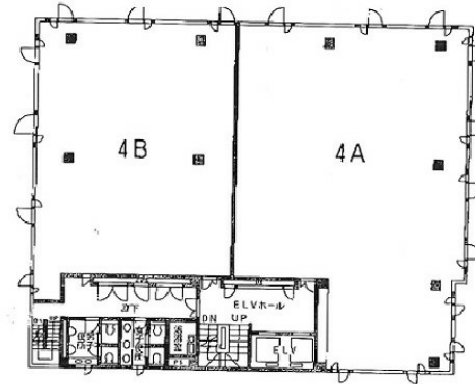

齊征池田山ビル 4階64.1坪

東京都品川区東五反田5-10-25

物件MAP

賃貸条件	
月額賃料	相談
坪数	64.1坪
坪単価	相談
共益費	賃料に含む
礼金	無し
敷金（保証金）	10ヶ月
階数	4階（4B）
入居可能日	相談

ビル情報	
所在地	東京都品川区東五反田5-10-25
最寄り駅	都営浅草線 五反田駅 徒歩2分 JR山手線 五反田駅 徒歩4分
エリア	五反田・目黒エリア
竣工	1994年10月
耐震	新耐震基準
階数	地上5階
用途	事務所
構造	RC造

設備情報	
エレベーター	2基
空調	個別空調
OAフロア	OAフロア
基準階天井高	2,500mm
光ファイバー	有り
トイレ	男女別・室外
セキュリティ	有り
駐車場	有り

事務所移転の簡単検索サイト

齊征池田山ビル 4階64.1坪 東京都品川区東五反田5-10-25

五反田・目黒エリア（ビルID：0028190）の賃貸オフィス

貸事務所・レンタルオフィス・オフィス移転ならQuickService

物件詳細はこちらから