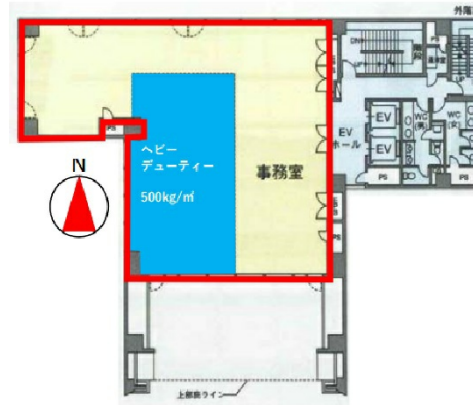

ファーストスクエア五反田 2階69.33坪

東京都品川区東五反田1-21-13

物件MAP

賃貸条件	
坪数	69.33坪
階数	2階
入居可能日	
ビル情報	
所在地	東京都品川区東五反田1-21-13
最寄り駅	JR山手線 五反田駅 徒歩3分 東急池上線 大崎広小路駅 徒歩7分 JR埼京線 大崎駅 徒歩9分 都営浅草線 高輪台駅 徒歩10分
エリア	五反田・目黒エリア
竣工	1997年4月
耐震	新耐震基準
階数	地上9階
用途	事務所
構造	S造
設備情報	
エレベーター	2基
空調	個別空調
OAフロア	OAフロア
基準階天井高	2,600mm
光ファイバー	有り
トイレ	男女別・室外
セキュリティ	有り
駐車場	有り