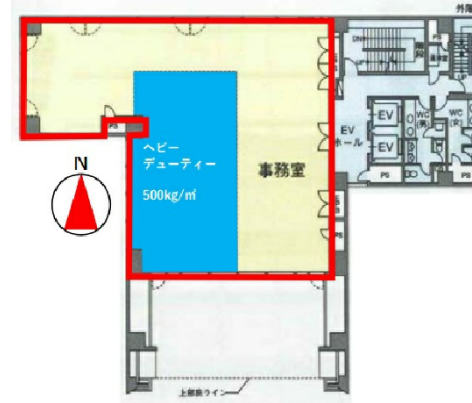

ファーストスクエア五反田 2階69.33坪

東京都品川区東五反田1-21-13

物件MAP

賃貸条件	
坪数	69.33坪
階数	2階
入居可能日	

ビル情報	
所在地	東京都品川区東五反田1-21-13
最寄り駅	JR山手線 五反田駅 徒歩3分 東急池上線 大崎広小路駅 徒歩7分 JR埼京線 大崎駅 徒歩9分 都営浅草線 高輪台駅 徒歩10分
エリア	五反田・目黒エリア
竣工	1997年4月
耐震	新耐震基準
階数	地上9階
用途	事務所
構造	S造

設備情報	
エレベーター	2基
空調	個別空調
OAフロア	OAフロア
基準階天井高	2,600mm
光ファイバー	有り
トイレ	男女別・室外
セキュリティ	有り
駐車場	有り

事務所移転の簡単検索サイト

ファーストスクエア五反田 2階69.33坪 東京都品川区東五反田1-21-13

五反田・目黒エリア (ビルID: 0028146) の賃貸オフィス

クイックサービス

貸事務所・レンタルオフィス・オフィス移転ならQuickService