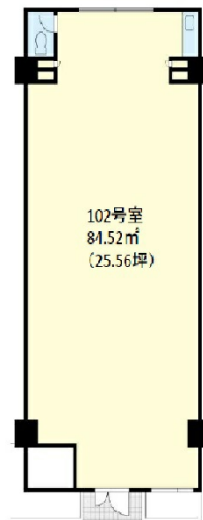

ロイヤルコート目黒 1階25.56坪

東京都品川区西五反田3-13-14

物件MAP

賃貸条件	
月額賃料	相談
坪数	25.56坪
坪単価	相談
共益費	相談
礼金	1ヶ月
敷金（保証金）	4ヶ月
階数	1階（102）
入居可能日	2024年7月

ビル情報	
所在地	東京都品川区西五反田3-13-14
最寄り駅	東急目黒線 不動前駅 徒歩4分 JR山手線 目黒駅 徒歩12分 JR山手線 五反田駅 徒歩13分
エリア	五反田・目黒エリア
竣工	1989年2月
耐震	新耐震基準
階数	地上6階 地下1階
用途	事務所
構造	RC造

設備情報	
エレベーター	
空調	個別空調
OAフロア	その他
基準階天井高	
光ファイバー	無し
トイレ	男女共用・室内
セキュリティ	無し
駐車場	無し