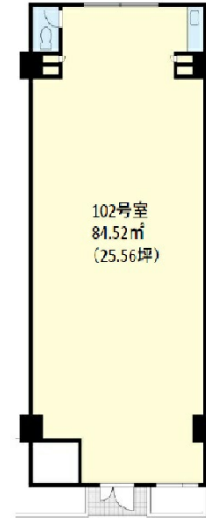

# ロイヤルコート目黒 1階25.56坪

東京都品川区西五反田3-13-14

## 物件MAP

賃貸条件	
月額賃料	相談
坪数	25.56坪
坪単価	相談
共益費	相談
礼金	1ヶ月
敷金（保証金）	4ヶ月
階数	1階（102）
入居可能日	2024年7月

ビル情報	
所在地	東京都品川区西五反田3-13-14
最寄り駅	東急目黒線 不動前駅 徒歩4分 JR山手線 目黒駅 徒歩12分 JR山手線 五反田駅 徒歩13分
エリア	五反田・目黒エリア
竣工	1989年2月
耐震	新耐震基準
階数	地上6階 地下1階
用途	事務所
構造	RC造

設備情報	
エレベーター	
空調	個別空調
OAフロア	その他
基準階天井高	
光ファイバー	無し
トイレ	男女共用・室内
セキュリティ	無し
駐車場	無し

事務所移転の簡単検索サイト

Quick Service

クイックサービス

ロイヤルコート目黒 1階25.56坪 東京都品川区西五反田3-13-14

五反田・目黒エリア（ビルID：0028009）の賃貸オフィス

貸事務所・レンタルオフィス・オフィス移転ならQuickService