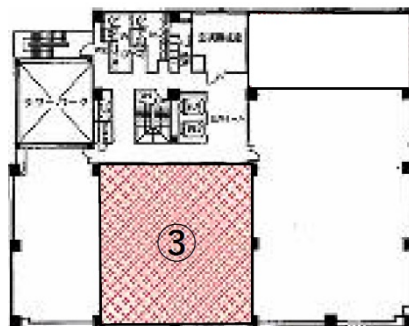

# みなと銀行第一生命共同ビルディング 4階49.99坪

兵庫県姫路市白銀町24

## 物件MAP

賃貸条件	
月額賃料	相談
坪数	49.99坪
坪単価	相談
共益費	相談
礼金	無し
敷金（保証金）	15ヶ月
階数	4階
入居可能日	即日

ビル情報	
所在地	兵庫県姫路市白銀町24
最寄り駅	JR山陽本線(神戸線) 姫路駅 徒歩5分 山陽電鉄本線 山陽姫路駅 徒歩5分
エリア	その他兵庫
竣工	1983年9月
耐震	新耐震基準
階数	地上8階 地下1階
用途	事務所
構造	SRC造