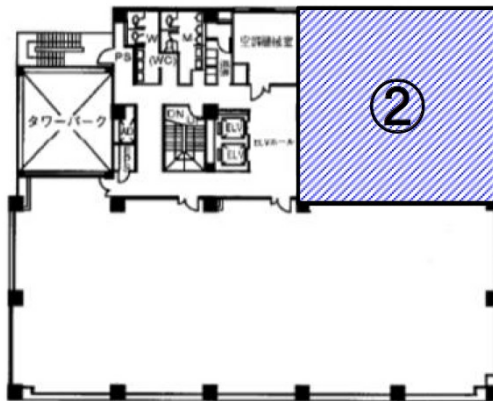

みなと銀行第一生命共同ビルディング 5階51.02坪

兵庫県姫路市白銀町24

物件MAP

賃貸条件	
坪数	51.02坪
階数	5階
入居可能日	

ビル情報	
所在地	兵庫県姫路市白銀町24
最寄り駅	JR山陽本線(神戸線) 姫路駅 徒歩5分 山陽電鉄本線 山陽姫路駅 徒歩5分
エリア	その他兵庫
竣工	1983年9月
耐震	新耐震基準
階数	地上8階 地下1階
用途	事務所
構造	SRC造

設備情報	
エレベーター	2基
空調	セントラル空調
OAフロア	タイルカーペット
基準階天井高	
光ファイバー	有り
トイレ	男女別・室外
セキュリティ	有り
駐車場	有り

みなと銀行第一生命共同ビルディング 5階51.02坪 兵庫県姫路市白銀町24

その他兵庫 (ビルID: 0027879) の賃貸オフィス

貸事務所・レンタルオフィス・オフィス移転ならQuickService

物件詳細はこちらから

0120-55-2620

【受付時間】平日9:30~18:30