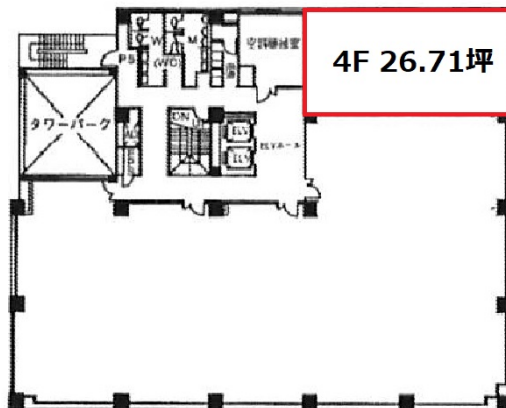

みなと銀行第一生命共同ビルディング 4階26.71坪

兵庫県姫路市白銀町24

物件MAP

賃貸条件	
月額賃料	相談
坪数	26.71坪
坪単価	相談
共益費	相談
礼金	無し
敷金（保証金）	15ヶ月
階数	4階
入居可能日	即日

ビル情報	
所在地	兵庫県姫路市白銀町24
最寄り駅	JR山陽本線(神戸線) 姫路駅 徒歩5分 山陽電鉄本線 山陽姫路駅 徒歩5分
エリア	その他兵庫
竣工	1983年9月
耐震	新耐震基準
階数	地上8階 地下1階
用途	事務所
構造	SRC造