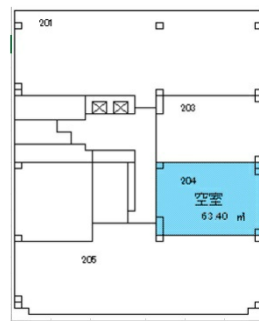

ネオフィス姫路南 2階19.17坪

兵庫県姫路市南畝町2-53

物件MAP

賃貸条件	
月額賃料	相談
坪数	19.17坪
坪単価	相談
共益費	57,510円
礼金	無し
敷金（保証金）	12ヶ月
階数	2階（204）
入居可能日	即日

ビル情報	
所在地	兵庫県姫路市南畝町2-53
最寄り駅	JR山陽本線(神戸線) 姫路駅 徒歩2分 JR姫新線 姫路駅 徒歩5分 JR山陽本線 姫路駅 徒歩7分 JR播但線 姫路駅 徒歩7分 山陽電鉄本線 山陽姫路駅 徒歩8分
エリア	その他兵庫
竣工	1994年3月
耐震	新耐震基準
階数	地上9階
用途	事務所
構造	S造

設備情報	
エレベーター	2基
空調	個別空調
OAフロア	その他
基準階天井高	2,500mm
光ファイバー	有り
トイレ	男女共用・室内
セキュリティ	有り
駐車場	有り

事務所移転の簡単検索サイト

Quick Service

クイックサービス

ネオフィス姫路南 2階19.17坪 兵庫県姫路市南畝町2-53

その他兵庫（ビルID：0027877）の賃貸オフィス

貸事務所・レンタルオフィス・オフィス移転ならQuickService