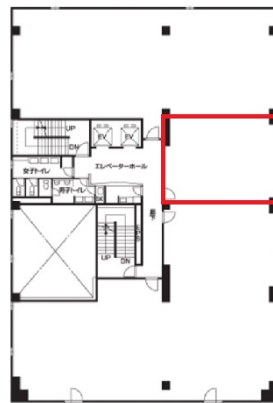

ネオフィス姫路南 4階18.78坪

兵庫県姫路市南畝町2-53

物件MAP

賃貸条件	
坪数	18.78坪
階数	4階 (404)
入居可能日	

ビル情報	
所在地	兵庫県姫路市南畝町2-53
最寄り駅	JR山陽本線(神戸線) 姫路駅 徒歩2分 JR姫新線 姫路駅 徒歩5分 JR山陽本線 姫路駅 徒歩7分 JR播但線 姫路駅 徒歩7分 山陽電鉄本線 山陽姫路駅 徒歩8分
エリア	その他兵庫
竣工	1994年3月
耐震	新耐震基準
階数	地上9階
用途	事務所
構造	S造

設備情報	
エレベーター	2基
空調	個別空調
OAフロア	その他
基準階天井高	2,500mm
光ファイバー	有り
トイレ	男女共用・室内
セキュリティ	有り
駐車場	有り

事務所移転の簡単検索サイト

Quick Service

クイックサービス

ネオフィス姫路南 4階18.78坪 兵庫県姫路市南畝町2-53

その他兵庫 (ビルID: 0027877) の賃貸オフィス

貸事務所・レンタルオフィス・オフィス移転ならQuickService