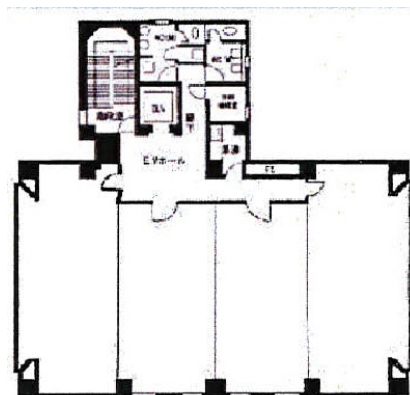

富士火災美濃加茂ビル 5階16.55坪

岐阜県美濃加茂市加茂川町1-4-29

物件MAP

賃貸条件	
坪数	16.55坪
階数	5階
入居可能日	
ビル情報	
所在地	岐阜県美濃加茂市加茂川町1-4-29
最寄り駅	JR高山本線 美濃太田駅 徒歩17分
エリア	岐阜
竣工	1984年11月
耐震	新耐震基準
階数	地上5階
用途	事務所
構造	RC造
設備情報	
エレベーター	1基
空調	セントラル空調
OAフロア	その他
基準階天井高	2,500mm
光ファイバー	有り
トイレ	男女別・室外
セキュリティ	有り
駐車場	無し