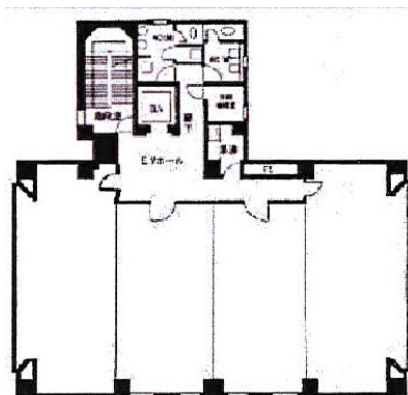

富士火災美濃加茂ビル 5階13.06坪

岐阜県美濃加茂市加茂川町1-4-29

物件MAP

賃貸条件	
坪数	13.06坪
階数	5階
入居可能日	
ビル情報	
所在地	岐阜県美濃加茂市加茂川町1-4-29
最寄り駅	JR高山本線 美濃太田駅 徒歩17分
エリア	岐阜
竣工	1984年11月
耐震	新耐震基準
階数	地上5階
用途	事務所
構造	RC造
設備情報	
エレベーター	1基
空調	セントラル空調
OAフロア	その他
基準階天井高	2,500mm
光ファイバー	有り
トイレ	男女別・室外
セキュリティ	有り
駐車場	無し