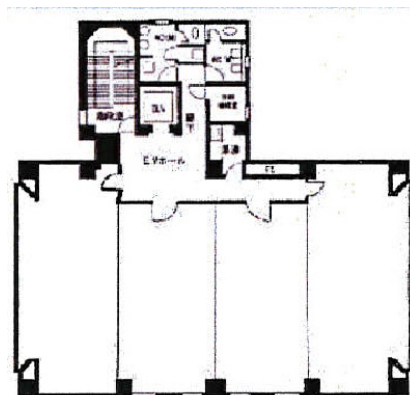

富士火災美濃加茂ビル 5階13.06坪

岐阜県美濃加茂市加茂川町1-4-29

物件MAP

賃貸条件	
坪数	13.06坪
階数	5階
入居可能日	
ビル情報	
所在地	岐阜県美濃加茂市加茂川町1-4-29
最寄り駅	JR高山本線 美濃太田駅 徒歩17分
エリア	岐阜
竣工	1984年11月
耐震	新耐震基準
階数	地上5階
用途	事務所
構造	RC造
設備情報	
エレベーター	1基
空調	セントラル空調
OAフロア	その他
基準階天井高	2,500mm
光ファイバー	有り
トイレ	男女別・室外
セキュリティ	有り
駐車場	無し