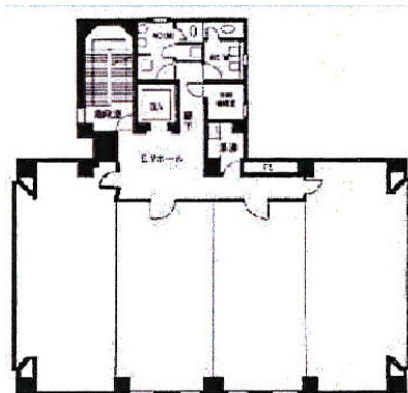

# 富士火災美濃加茂ビル 5階29.62坪

岐阜県美濃加茂市加茂川町1-4-29

物件MAP

賃貸条件	
坪数	29.62坪
階数	5階
入居可能日	
ビル情報	
所在地	岐阜県美濃加茂市加茂川町1-4-29
最寄り駅	JR高山本線 美濃太田駅 徒歩17分
エリア	岐阜
竣工	1984年11月
耐震	新耐震基準
階数	地上5階
用途	事務所
構造	RC造
設備情報	
エレベーター	1基
空調	セントラル空調
OAフロア	その他
基準階天井高	2,500mm
光ファイバー	有り
トイレ	男女別・室外
セキュリティ	有り
駐車場	無し