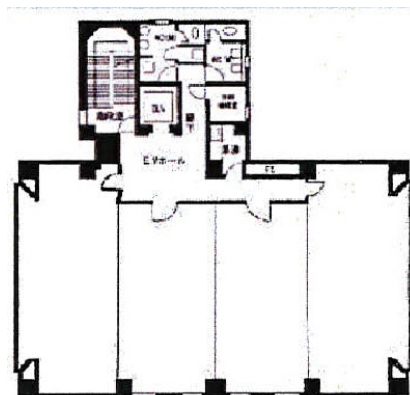

富士火災美濃加茂ビル 5階29.62坪

岐阜県美濃加茂市加茂川町1-4-29

物件MAP

賃貸条件	
坪数	29.62坪
階数	5階
入居可能日	
ビル情報	
所在地	岐阜県美濃加茂市加茂川町1-4-29
最寄り駅	JR高山本線 美濃太田駅 徒歩17分
エリア	岐阜
竣工	1984年11月
耐震	新耐震基準
階数	地上5階
用途	事務所
構造	RC造
設備情報	
エレベーター	1基
空調	セントラル空調
OAフロア	その他
基準階天井高	2,500mm
光ファイバー	有り
トイレ	男女別・室外
セキュリティ	有り
駐車場	無し