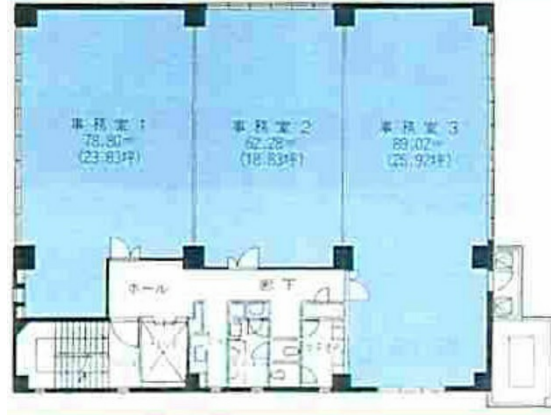

雁宿中埜ビル 2階69.59坪

愛知県半田市雁宿町1-48-2

物件MAP

賃貸条件	
月額賃料	584,556円 (税別)
坪数	69.59坪
坪単価	8,400円 (税別)
共益費	111,344円
礼金	無し
敷金 (保証金)	12ヶ月
階数	2階 (統合案)
入居可能日	相談

ビル情報	
所在地	愛知県半田市雁宿町1-48-2
最寄り駅	名鉄河和線 知多半田駅 徒歩4分 JR武豊線 半田駅 徒歩8分 名鉄河和線 住吉町駅 徒歩14分
エリア	その他愛知
竣工	1989年3月
耐震	新耐震基準
階数	地上5階
用途	事務所
構造	S造

設備情報	
エレベーター	1基
空調	個別空調
OAフロア	タイルカーペット
基準階天井高	2,700mm
光ファイバー	有り
トイレ	男女別・室外
セキュリティ	有り
駐車場	有り