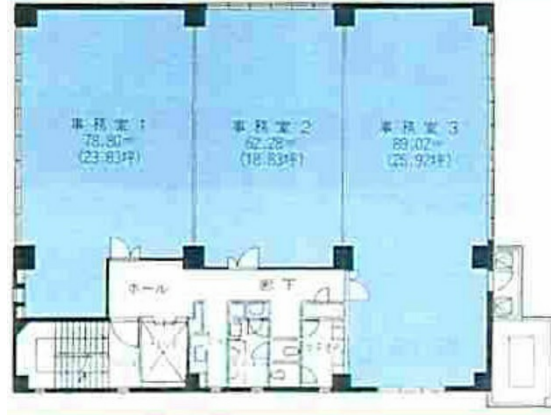

雁宿中埜ビル 2階69.59坪

愛知県半田市雁宿町1-48-2

物件MAP

賃貸条件	
月額賃料	584,556円（税別）
坪数	69.59坪
坪単価	8,400円（税別）
共益費	111,344円
礼金	無し
敷金（保証金）	12ヶ月
階数	2階（統合案）
入居可能日	相談

ビル情報	
所在地	愛知県半田市雁宿町1-48-2
最寄り駅	名鉄河和線 知多半田駅 徒歩4分 JR武豊線 半田駅 徒歩8分 名鉄河和線 住吉町駅 徒歩14分
エリア	その他愛知
竣工	1989年3月
耐震	新耐震基準
階数	地上5階
用途	事務所
構造	S造

設備情報	
エレベーター	1基
空調	個別空調
OAフロア	タイルカーペット
基準階天井高	2,700mm
光ファイバー	有り
トイレ	男女別・室外
セキュリティ	有り
駐車場	有り

事務所移転の簡単検索サイト

雁宿中埜ビル 2階69.59坪 愛知県半田市雁宿町1-48-2

その他愛知（ビルID：0027795）の賃貸オフィス

貸事務所・レンタルオフィス・オフィス移転ならQuickService

物件詳細はこちらから