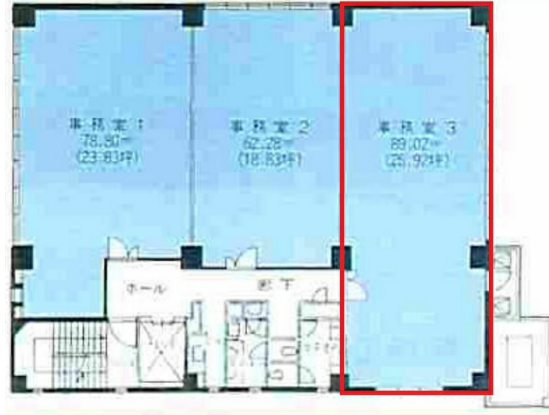

雁宿中埜ビル 2階27.12坪

愛知県半田市雁宿町1-48-2

物件MAP

賃貸条件	
月額賃料	227,808円 (税別)
坪数	27.12坪
坪単価	8,400円 (税別)
共益費	43,392円
礼金	無し
敷金 (保証金)	12ヶ月
階数	2階 (203)
入居可能日	即日

ビル情報	
所在地	愛知県半田市雁宿町1-48-2
最寄り駅	名鉄河和線 知多半田駅 徒歩4分 JR武豊線 半田駅 徒歩8分 名鉄河和線 住吉町駅 徒歩14分
エリア	その他愛知
竣工	1989年3月
耐震	新耐震基準
階数	地上5階
用途	事務所
構造	S造

設備情報	
エレベーター	1基
空調	個別空調
OAフロア	タイルカーペット
基準階天井高	2,700mm
光ファイバー	有り
トイレ	男女別・室外
セキュリティ	有り
駐車場	有り