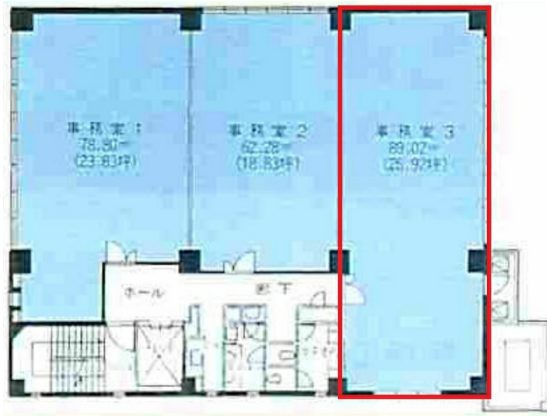

# 雁宿中埜ビル 2階27.12坪

愛知県半田市雁宿町1-48-2

## 物件MAP

賃貸条件	
月額賃料	227,808円（税別）
坪数	27.12坪
坪単価	8,400円（税別）
共益費	43,392円
礼金	無し
敷金（保証金）	12ヶ月
階数	2階（203）
入居可能日	即日

ビル情報	
所在地	愛知県半田市雁宿町1-48-2
最寄り駅	名鉄河和線 知多半田駅 徒歩4分 JR武豊線 半田駅 徒歩8分 名鉄河和線 住吉町駅 徒歩14分
エリア	その他愛知
竣工	1989年3月
耐震	新耐震基準
階数	地上5階
用途	事務所
構造	S造

設備情報	
エレベーター	1基
空調	個別空調
OAフロア	タイルカーペット
基準階天井高	2,700mm
光ファイバー	有り
トイレ	男女別・室外
セキュリティ	有り
駐車場	有り

事務所移転の簡単検索サイト

雁宿中埜ビル 2階27.12坪 愛知県半田市雁宿町1-48-2

その他愛知（ビルID：0027795）の賃貸オフィス

貸事務所・レンタルオフィス・オフィス移転ならQuickService

物件詳細はこちらから