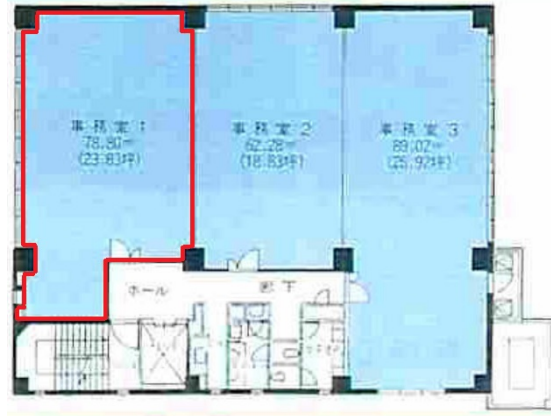

雁宿中埜ビル 2階24.32坪

愛知県半田市雁宿町1-48-2

物件MAP

賃貸条件	
月額賃料	204,288円 (税別)
坪数	24.32坪
坪単価	8,400円 (税別)
共益費	38,912円
礼金	無し
敷金 (保証金)	12ヶ月
階数	2階 (201)
入居可能日	即日

ビル情報	
所在地	愛知県半田市雁宿町1-48-2
最寄り駅	名鉄河和線 知多半田駅 徒歩4分 JR武豊線 半田駅 徒歩8分 名鉄河和線 住吉町駅 徒歩14分
エリア	その他愛知
竣工	1989年3月
耐震	新耐震基準
階数	地上5階
用途	事務所
構造	S造

設備情報	
エレベーター	1基
空調	個別空調
OAフロア	タイルカーペット
基準階天井高	2,700mm
光ファイバー	有り
トイレ	男女別・室外
セキュリティ	有り
駐車場	有り

雁宿中埜ビル 2階24.32坪 愛知県半田市雁宿町1-48-2

その他愛知 (ビルID: 0027795) の賃貸オフィス

貸事務所・レンタルオフィス・オフィス移転ならQuickService

物件詳細はこちらから

 0120-55-2620