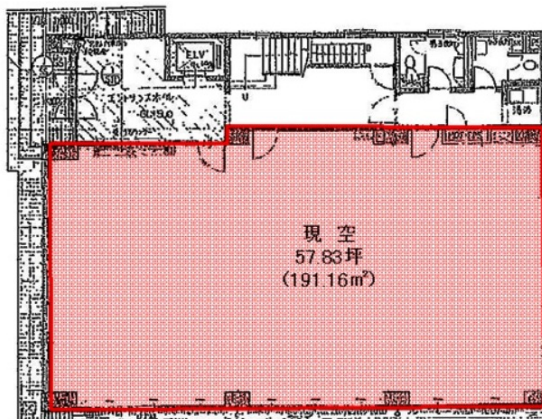

ジブラルタ生命八幡浜ビル 1階57.83坪

愛媛県八幡浜市矢野町1-3

物件MAP

| 賃貸条件 | |
|--------|--------------------|
| 坪数 | 57.83坪 |
| 階数 | 1階 |
| 入居可能日 | |
| ビル情報 | |
| 所在地 | 愛媛県八幡浜市矢野町1-3 |
| 最寄り駅 | JR予讃・内子線 八幡浜駅 徒歩6分 |
| エリア | 愛媛 |
| 竣工 | 1993年3月 |
| 耐震 | 旧耐震基準 |
| 階数 | 地上4階 |
| 用途 | 事務所 |
| 構造 | SRC造 |
| 設備情報 | |
| エレベーター | 1基 |
| 空調 | 個別空調 |
| OAフロア | その他 |
| 基準階天井高 | |
| 光ファイバー | 無し |
| トイレ | 男女別・室外 |
| セキュリティ | 無し |
| 駐車場 | 無し |

事務所移転の簡単検索サイト

Quick Service

クイックサービス

ジブラルタ生命八幡浜ビル 1階57.83坪 愛媛県八幡浜市矢野町1-3

愛媛 (ビルID: 0027787) の賃貸オフィス

貸事務所・レンタルオフィス・オフィス移転ならQuickService

物件詳細はこちらから

0120-55-2620