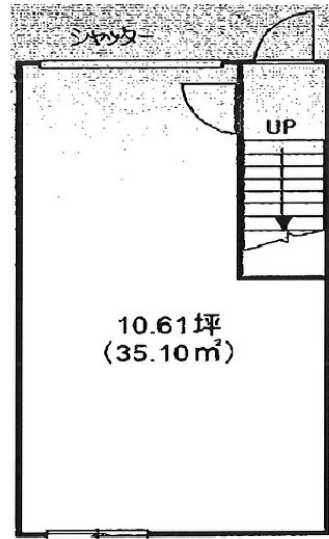

SELECT21 1階23坪

埼玉県八潮市八潮4-21-6

物件MAP

賃貸条件	
坪数	23坪
階数	1階
入居可能日	
ビル情報	
所在地	埼玉県八潮市八潮4-21-6
最寄り駅	つくばエクスプレス 八潮駅 徒歩13分
エリア	その他埼玉
竣工	要確認
耐震	旧耐震基準
階数	地上2階 地上1階
用途	事務所/倉庫・工場
構造	S造
設備情報	
エレベーター	
空調	個別空調
OAフロア	その他
基準階天井高	
光ファイバー	無し
トイレ	男女共用・室内
セキュリティ	無し
駐車場	無し