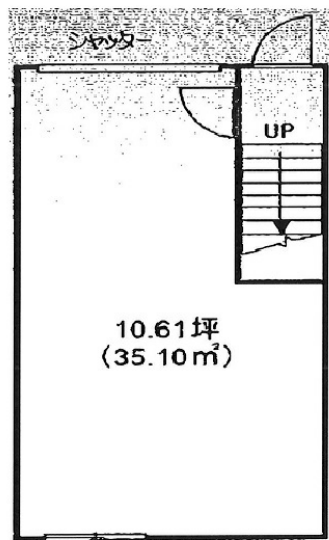

SELECT21 1階23坪

埼玉県八潮市八潮4-21-6

物件MAP

賃貸条件	
坪数	23坪
階数	1階
入居可能日	
ビル情報	
所在地	埼玉県八潮市八潮4-21-6
最寄り駅	つくばエクスプレス 八潮駅 徒歩13分
エリア	その他埼玉
竣工	要確認
耐震	旧耐震基準
階数	地上2階 地上1階
用途	事務所/倉庫・工場
構造	S造
設備情報	
エレベーター	
空調	個別空調
OAフロア	その他
基準階天井高	
光ファイバー	無し
トイレ	男女共用・室内
セキュリティ	無し
駐車場	無し