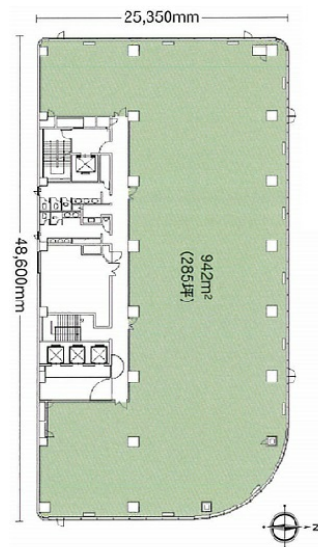

## 物件MAP

賃貸条件	
月額賃料	相談
坪数	70坪
坪単価	相談
共益費	相談
礼金	無し
敷金（保証金）	相談
階数	5階
入居可能日	2024年8月

ビル情報	
所在地	東京都八王子市明神町4-7-14
最寄り駅	京王京王線 京王八王子駅 徒歩1分 JR中央線(快速) 八王子駅 徒歩5分 JR横浜線 八王子駅 徒歩5分
エリア	その他東京
竣工	1990年1月
耐震	新耐震基準
階数	地上10階 地下1階
用途	事務所
構造	SRC造

設備情報	
エレベーター	4基
空調	個別空調
OAフロア	OAフロア
基準階天井高	2,510mm
光ファイバー	無し
トイレ	男女別・室外
セキュリティ	無し
駐車場	有り

事務所移転の簡単検索サイト

Quick Service

クイックサービス

八王子ONビル 5階70坪 東京都八王子市明神町4-7-14

その他東京（ビルID：0027770）の賃貸オフィス

貸事務所・レンタルオフィス・オフィス移転ならQuickService