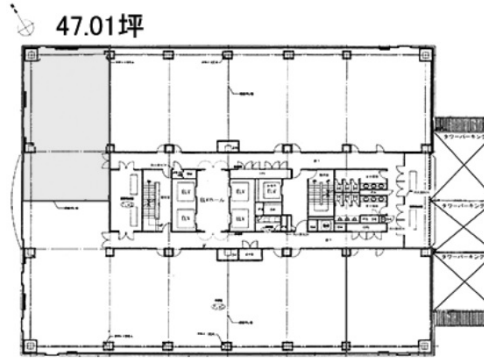

# 八王子ファーストスクエア 2階47.01坪

東京都八王子市明神町3-20-6

## 物件MAP

賃貸条件	
坪数	47.01坪
階数	2階
入居可能日	
ビル情報	
所在地	東京都八王子市明神町3-20-6
最寄り駅	京王京王線 京王八王子駅 徒歩1分 JR中央線(快速) 八王子駅 徒歩4分 JR横浜線 八王子駅 徒歩4分
エリア	その他東京
竣工	1996年7月
耐震	新耐震基準
階数	地上12階 地下1階
用途	事務所
構造	S造、一部SRC造
設備情報	
エレベーター	4基
空調	セントラル空調
OAフロア	
基準階天井高	2,600mm
光ファイバー	有り
トイレ	男女別・室外
セキュリティ	有り
駐車場	有り