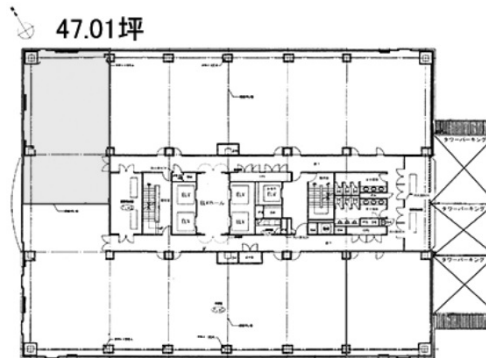

八王子ファーストスクエア 2階47.01坪

東京都八王子市明神町3-20-6

物件MAP

賃貸条件	
坪数	47.01坪
階数	2階
入居可能日	
ビル情報	
所在地	東京都八王子市明神町3-20-6
最寄り駅	京王京王線 京王八王子駅 徒歩1分 JR中央線(快速) 八王子駅 徒歩4分 JR横浜線 八王子駅 徒歩4分
エリア	その他東京
竣工	1996年7月
耐震	新耐震基準
階数	地上12階 地下1階
用途	事務所
構造	S造、一部SRC造
設備情報	
エレベーター	4基
空調	セントラル空調
OAフロア	
基準階天井高	2,600mm
光ファイバー	有り
トイレ	男女別・室外
セキュリティ	有り
駐車場	有り